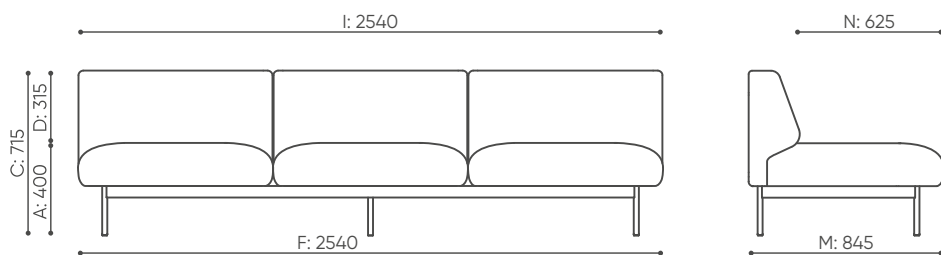

H: 420
W: 910
L: 910

1 szt.
St.
pc.

netto 15
brutto

FR 100

netto 37
brutto

FR 421

H: 750
W: 1880
L: 900

1 szt.
St.
pc.

kg
netto 75
brutto

FR 413 L/R

kg
netto 24
brutto

FR 401

kg
netto 45
brutto

FR 402

kg
netto 68
brutto

FR 403