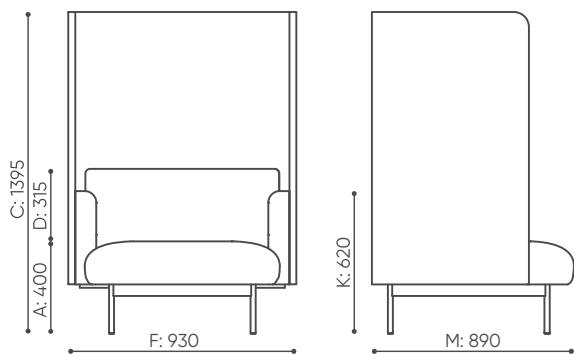

H: 420
W: 910
L: 910

1 szt.
St.
pc.

netto 15
brutto

FR 100

netto 37
brutto

FR 421

H: 750
W: 1880
L: 900

1 szt.
St.
pc.

kg
netto 75
brutto

FR 413 L/R

kg
netto 24
brutto

FR 401

kg
netto 45
brutto

FR 402

kg
netto 68
brutto

FR 403